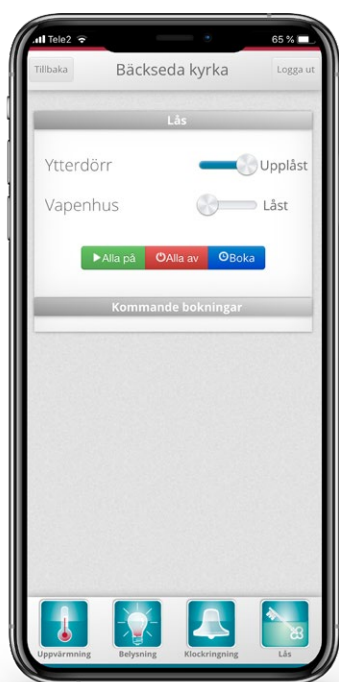

UTVIDET FUNKSJONALITET FOR CC KIRKE

Låsefunksjon

Låsefunksjon

Med CC Kirke låsefunksjon trenger du ikke lenger å gå til kirken for å låse opp eller låse dører / porter.

I tillegg til å spare dyrebar tid og penger, bidrar du også til å redusere klimapåvirkningen. Mange opplever også betydelige besparelser i redusert antall tapte nøkler, erstatningskap osv.

Kalenderen i CC Kirke webb og CC Kirke Mobilapp er forberedt på å hjelpe personalet ditt med å enkelt slippe inn en besøkende eller installatør uten å være på stedet.

Installasjonen av låsefunksjonen skjer ved at JEFFs systemavdeling aktiverer funksjonen og aktiverer utganger i CC Kirke sitt styreskap, som deretter kan kobles videre til din elektroniske dørlås.

Styredokumentet blir oppdatert og sendt til deg og arkivert hos oss. En elektronisk dørlås kombinerer mekanisk sikkerhet med kontrollert tilgang.

INFORMASJON

Har du spørsmål om vår løsning, priser eller vil ha en demo?